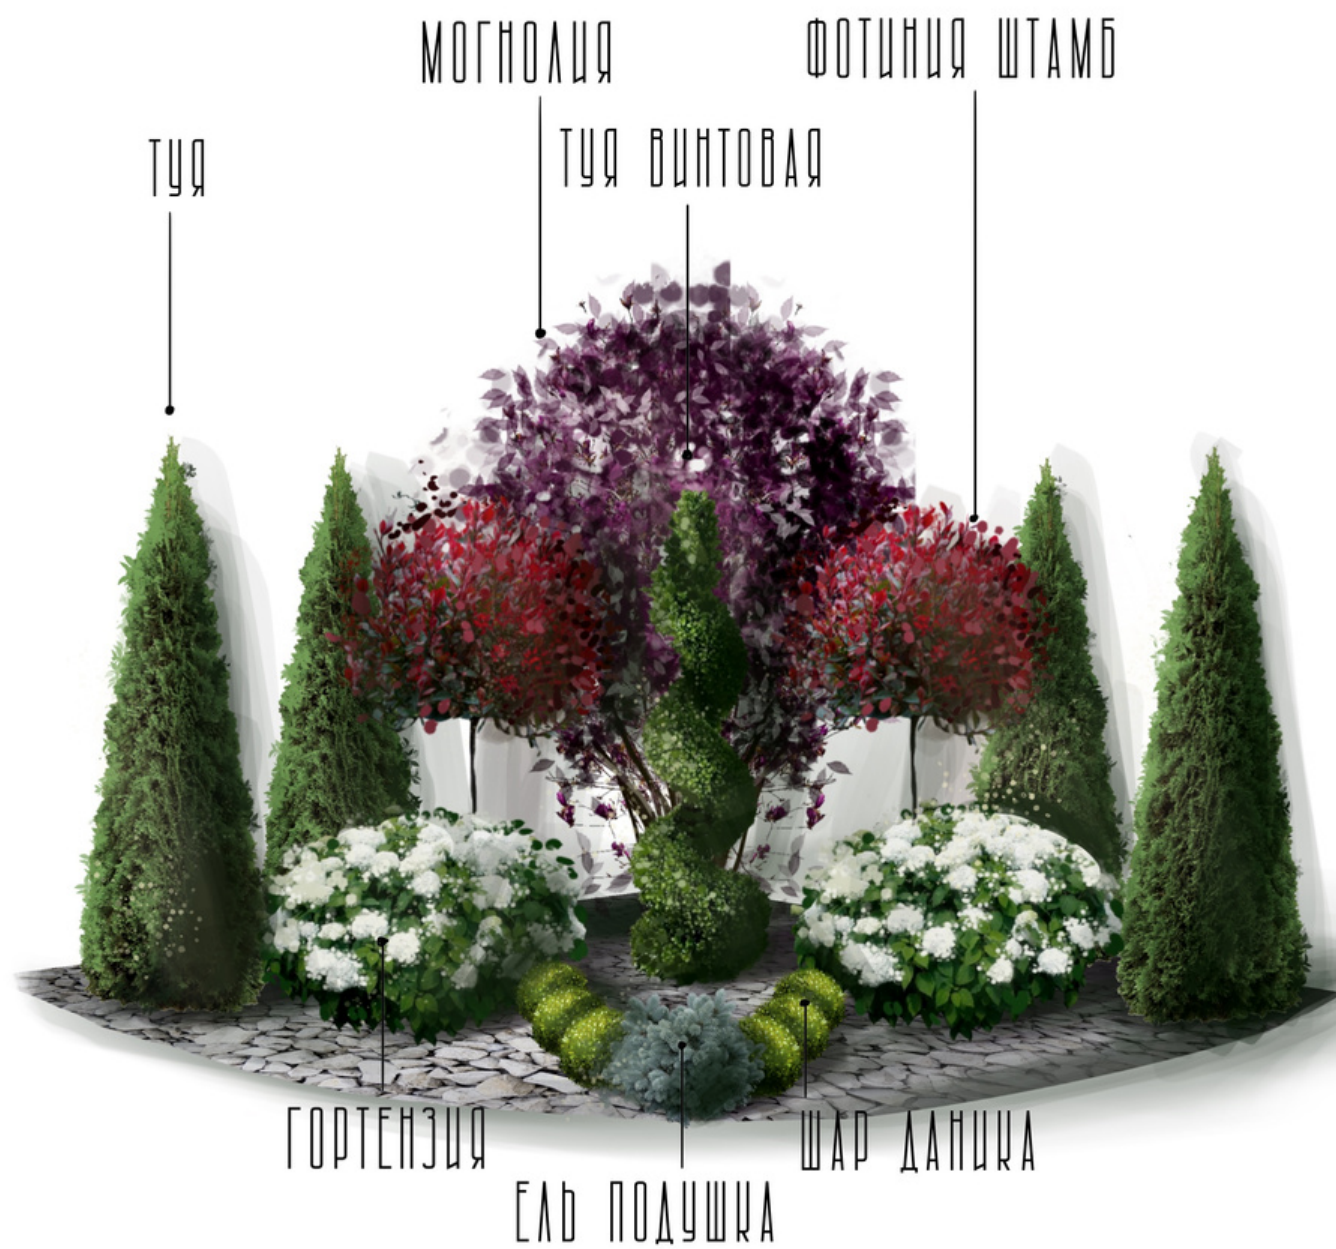

 **БЛАГОСТРОЙ**  
СДЕЛАЕМ ВАШ ДВОР КРАСИВЫМ

## ВИЗУАЛИЗАЦИЯ

- Генеральный план 6 000 ₽
- План (за 1 клумбу) от 4 200 ₽
- Схема посадки клумбы от 4 200 ₽
- Скетч-визуализация (за 1 ракурс) 7 200 ₽
- Скетч-визуализация (ночной ракурс) 1 800 ₽

## ГЕНЕРАЛЬНЫЙ ПЛАН

## СХЕМА ПОСАДКИ КЛУМБЫ

СКЕТЧ-ВИЗУАЛИЗАЦИЯ (1 РАКУРС)

СКЕТЧ-ВИЗУАЛИЗАЦИЯ (НОЧНОЙ РАКУРС)